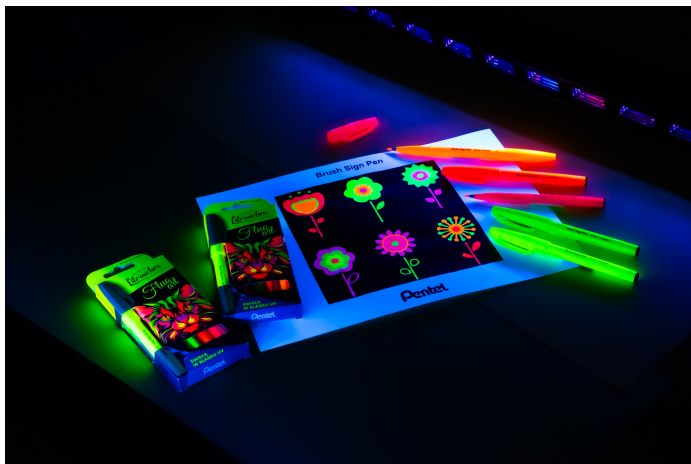

**FLUO ART - ZESTAW DO  
KALIGRAFII I LITERNICTWA**

SYMBOL PRODUKTU: SES15C-ST5FLUOPL

## O PRODUKCIE

Fluorescencyjne pisaki pędzelkowe łączą w sobie sztukę pięknego pisania z efektami świetlnymi. Specjalny tusz, który reaguje na światło ultrafioletowe, nadaje pismu jaskrawe, neonowe barwy.

**Kolory pisaków w zestawie:**

- FP - fluorescencyjny różowy
- FB - fluorescencyjny czerwony
- FF - fluorescencyjny pomarańczowy
- FK - fluorescencyjny zielony
- FG - fluorescencyjny żółty

Dostępne w 5 kolorach, co umożliwiają tworzenie ekstrawaganckich kompozycji. Z pewnością przyciągną uwagę i nadadzą tekstowi unikalnego charakteru. Pisaki sprawdzą się w tworzeniu kreatywnych prac, notatek czy planerów, projektów DIY, bullet journalach czy kartkach okolicznościowych. Brush Pen może pełnić również funkcję zakreslacza stanowiąc bardzo praktyczne narzędzie w odnajdowaniu ważnych informacji. Świecący efekt nada każdemu dziełu unikalny charakter - wystarczy podświetlić tusz światłem UV.