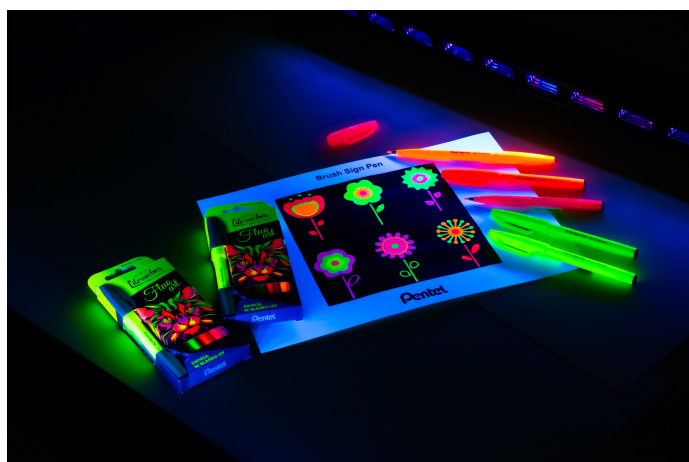

FLUO ART - ZESTAW DO

KALIGRAFII I LITERNICTWA

SYMBOL PRODUKTU: SES15C-ST5FLUOPL

O PRODUKCIE

Fluorescencyjne pisaki pędzelkowe łączą w sobie sztukę pięknego pisania z efektami świetlnymi. Specjalny tusz, który reaguje na światło ultrafioletowe, nadaje pismu jaskrawe, neonowe barwy.

Kolory pisaków w zestawie:

- FP - fluorescencyjny różowy
- FB - fluorescencyjny czerwony
- FF - fluorescencyjny pomarańczowy
- FK - fluorescencyjny zielony
- FG - fluorescencyjny żółty

Dostępne w 5 kolorach, co umożliwia tworzenie ekstrawaganckich kompozycji. Z pewnością przyciągną uwagę i nadadzą tekstowi unikalnego charakteru. Pisaki sprawdzą się w tworzeniu kreatywnych prac, notatek czy planerów, projektów DIY, bullet journalach czy kartkach okolicznościowych. Brush Pen może pełnić również funkcję zakresłacza stanowiąc bardzo praktyczne narzędzie w odnajdowaniu ważnych informacji. Świecący efekt nada każdemu dzieciu unikalny charakter - wystarczy podświetlić tusz światłem UV.