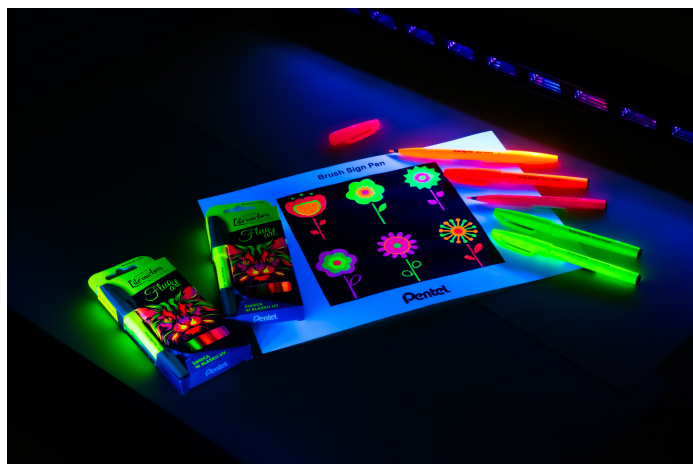

**FLUO ART - ZESTAW DO
KALIGRAFII I LITERNICTWA**

SYMBOL PRODUKTU: SES15C-ST5FLUOPL

O PRODUKCIE

Fluorescencyjne pisaki pędzelkowe łączą w sobie sztukę pięknego pisania z efektami świetlnymi. Specjalny tusz, który reaguje na światło ultrafioletowe, nadaje pismu jaskrawe, neonowe barwy.

Kolory pisaków w zestawie:

- FP - fluorescencyjny różowy
- FB - fluorescencyjny czerwony
- FF - fluorescencyjny pomarańczowy
- FK - fluorescencyjny zielony
- FG - fluorescencyjny żółty

Dostępne w 5 kolorach, co umożliwiają tworzenie ekstrawaganckich kompozycji. Z pewnością przyciągną uwagę i nadadzą tekstowi unikalnego charakteru. Pisaki sprawdzą się w tworzeniu kreatywnych prac, notatek czy planerów, projektów DIY, bullet journalach czy kartkach okolicznościowych. Brush Pen może pełnić również funkcję zakreslacza stanowiąc bardzo praktyczne narzędzie w odnajdowaniu ważnych informacji. Świecący efekt nada każdemu dziełu unikalny charakter - wystarczy podświetlić tusz światłem UV.