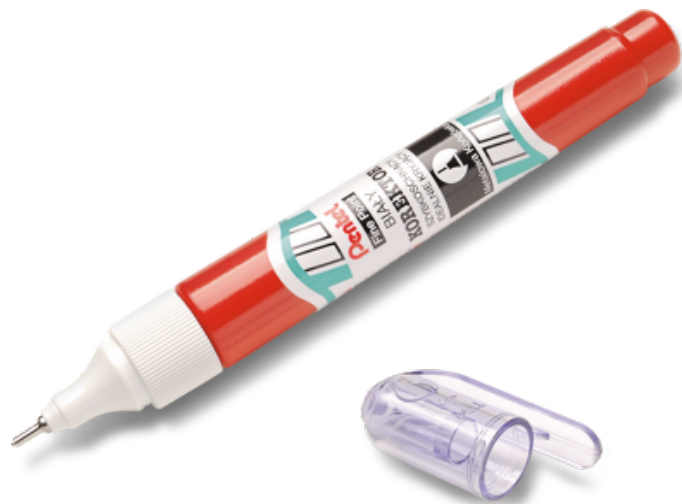

# KOREKTOR W PŁYNIU 7ML

SYMBOL PRODUKTU: ZL63

## O PRODUKCIE

Klasyczny korektor. Cienka, okrągła końcówka do precyzyjnego tuszowania najmniejszych błędów. Końcówka zaworkowa przepuszcza dokładnie wymierzoną ilość płynu i się nie zaciera (w przeciwieństwie do modeli z popularną końcówką kulkową). Szybkoschnący korygujący tusz na bazie oleju gwarantuje gładkie i błyskawiczne pisanie już w chwili po użyciu korektora. Pojemność wynosi 7 ml. Obudowa w czerwonym kolorze. Nasadka z wygodnym klipem zabezpiecza przed wysychaniem. Może być stosowany jako biały marker, do dekorowania. Doskonały do codziennego użytku w domu, szkole, w biurze i pracowni.

## PARAMETRY

Podstawowe parametry produktu:

<b>Cechy wyróżniające</b>	grubość linii 2,0mm
<b>Certyfikat fabryki</b>	ISO9001:2008
<b>Długość produktu</b>	128 mm
<b>Max. średnica obudowy</b>	18.2
<b>Pojemność</b>	7.0
<b>Powierzchnia korygowania</b>	630 cm <sup>2</sup>
<b>Symbol produktu</b>	ZL63-w płynie
<b>Waga produktu</b>	20.7 g
<b>Ostrzeżenia</b>	Niebezpieczeństwo! Metylocykloheksan. Może wywoływać uczucie senności lub zawroty głowy. Chronić przed dziećmi. Stosować wyłącznie na zewnątrz lub w dobrze wentylowanym pomieszczeniu. Ikony zagrożeń: GHS02; GHS07; GHS09
<b>Adres Producenta</b>	Pentel Co., Ltd.; 7-2, Koamicho, Nihonbashi, Chuo-ku Tokyo; Japan <a href="http://www.pentelworld.com">www.pentelworld.com</a>
<b>Kontakt w UE</b>	Pentel Poland Sp. z o.o. ul. Ziółowa 1 86031 Osielsko tel. 0-52 323-55-00 <a href="mailto:biuro@pentel.pl">biuro@pentel.pl</a> <a href="http://www.pentel.pl">www.pentel.pl</a>

## MATERIAŁ

Ekologiczność	48 %
Klips	PC (poliwęglan)
Nasadka	PC (poliwęglan)
Obudowa	Nylonó