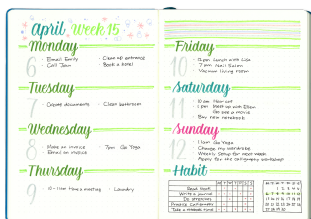

SYMBOL PRODUKTU: SE515C

O PRODUKCIE

Brush Sign Pen

thank you

Brush Up!

PARAMETRY

Podstawowe parametry produktu:

Kolor	pułdnowy róż
Adres Producenta	Pentel Co., Ltd. 7-2, Koanicho, Nishinashi, Chuo-ku Tokyo, Japan www.pentel.com