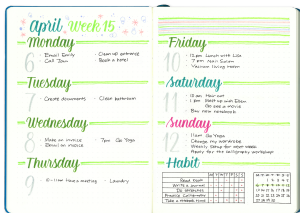

SYMBOL PRODUKTU: SES15C

O PRODUKCIE

Brush Sign Pen

thank you