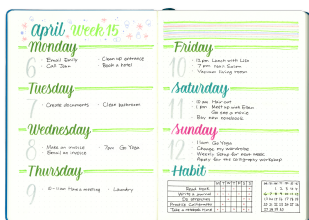

SYMBOL PRODUKTU: SE515C

O PRODUKCIE

Brush Sign Pen

thank you

Brush Up!

PARAMETRY

Podstawowe parametry produktu:

Kolor	czarny
Symbol produktu	SE515-A
Adres Producenta	Pentel Co., Ltd. 7-2, Koanicho, Nishinashi, Chuo-ku Tokyo, Japan www.pentelworld.com