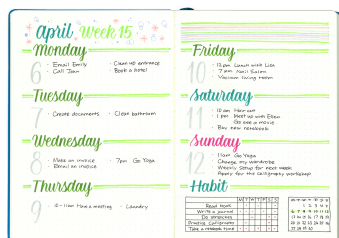

SYMBOL PRODUKTU: SE515C

O PRODUKCIE

Brush Sign Pen

thank you

Brush Up!